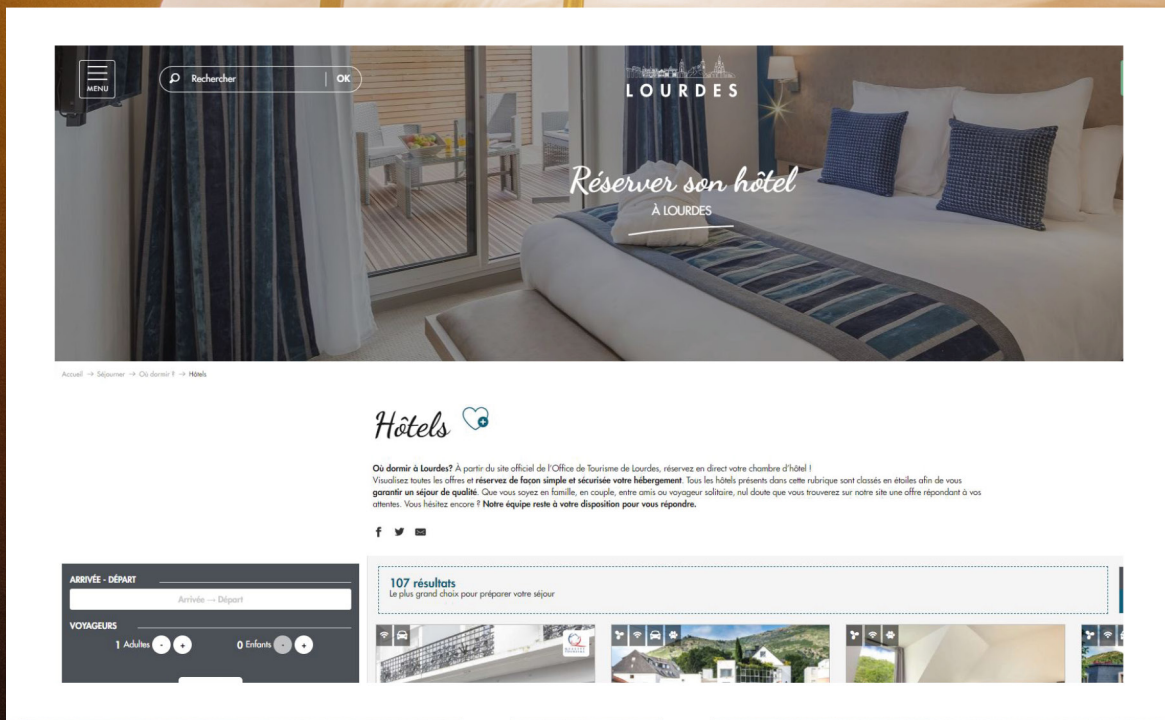

RÉSERVEZ VOTRE SÉJOUR EN LIGNE SUR :
BOOK YOUR STAY - RESERVA SU ESTANCIA

WWW.LOURDES-INFOTOURISME.COM