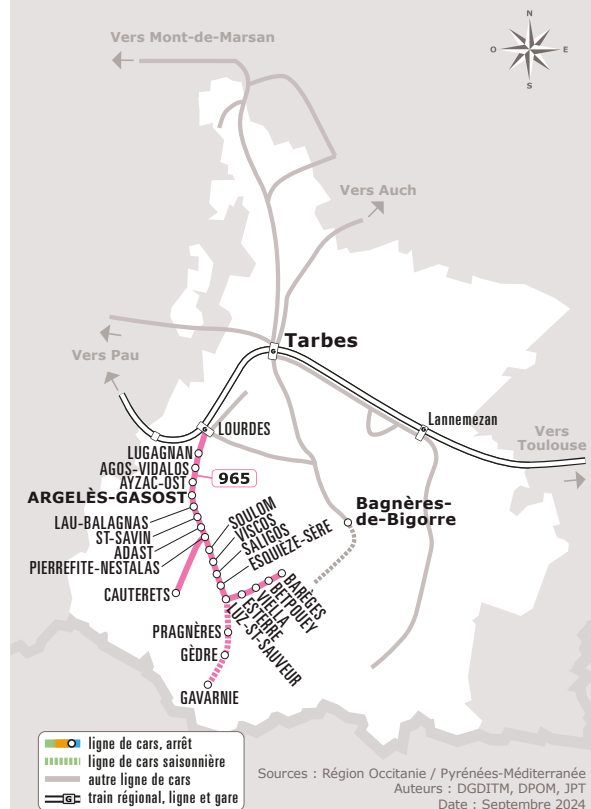

# LOURDES - GAVARNIE

JOURS DE LA SEMAINE		LàV	LàV	LàV	SD+JF	SD+JF	SD+JF
DU 21 DECEMBRE 2024 AU 16 MARS 2025		●	●	●	●	●	●
<b>LOURDES</b>	Gare SNCF	09:25	12:45		09:25	12:45	
	Gare Routière	09:30	12:50		09:30	12:50	
	Soum	09:31	12:51		09:31	12:51	
<b>LUGAGNAN</b>	Pont Neuf	09:34	12:54		09:34	12:54	
<b>AGOS-VIDALOS</b>	Mairie	09:38	12:58		09:38	12:58	
	Église	09:39	12:59		09:39	12:59	
<b>AYZAC-OST</b>	Église d'Ost	09:40	13:00		09:40	13:00	
	Mairie	09:41	13:01		09:41	13:01	
	Colline aux Marmottes	09:42	13:02		09:42	13:02	
<b>ARGELÈS-GAZOST</b>	Le Parc	09:43	13:03		09:43	13:03	
	Sud	09:45	13:05		09:45	13:05	
	Lycée & Collège	09:47	13:07		09:47	13:07	
<b>LAU-BALAGNAS</b>	Église	09:49	13:09		09:49	13:09	
	Balagnas	09:50	13:10		09:50	13:10	
<b>SAINT-SAVIN</b>	La Plaine	09:51	13:11		09:51	13:11	
<b>ADAST</b>	Route des Vallées	09:53	13:13		09:53	13:13	
<b>PIERREFITTE-NESTALAS</b>	Gendarmerie	09:55	13:15		09:55	13:15	
	Collège Ht Lavedan	09:56	13:16		09:56	13:16	
	Gare SNCF	09:59	13:19	13:25	09:59	13:19	13:25
	Mairie	10:00	13:20	13:26	10:00	13:20	13:26
<b>SOULOM</b>	Mairie	10:01		13:27	10:01		13:27
<b>VISCOS</b>	Larise	10:13		13:39	10:13		13:39
<b>SALIGOS</b>	Passerelle	10:14		13:40	10:14		13:40
<b>ESQUIÈZE-SÈRE</b>	Pré de Jonquille	10:16		13:42	10:16		13:42
<b>LUZ-SAINT-SAUVEUR</b>	Place 8 Mai 1945	10:18		13:44	10:18		13:44
<b>GEDRE</b>	Pragnères	10:29		13:55	10:29		13:55
	Office du tourisme	10:37		14:03	10:37		14:03
<b>GAVARNIE</b>	Office du tourisme	10:49		14:15	10:49		14:15

Les horaires sont donnés à titre indicatif. Se présenter à l'arrêt 5 minutes avant l'horaire du car.